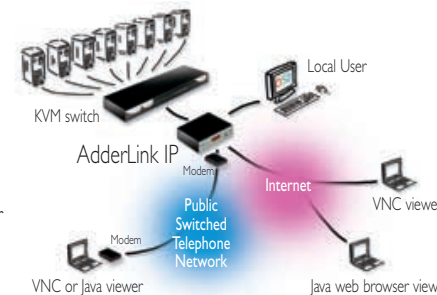

## ADDERLINK Gold

**AdderLink Gold** Extender bieten neben Mikrofon- und Stereo-Audio-Unterstützung serienmäßig noch lokale KVM-Steuerungs- und dezentrale KVM-Umschaltfunktionalität.

- Hohe Bildqualität bei einer Auflösung bis zu 1600 x 1280
- Unterstützt Mikrofon- und Stereo-Audio-Anschlüsse
- Flexible Steuerung über einen integrierten KVM-Switch am Empfänger und einen Durchschleif-Port am Sender
- Kompatibel mit Desktop- und Laptop-PCs, RS/6000- und SGI-Computern (sowie Sun und Mac mit Adders CCUSB- und CCSUN-Kabeln)
- Kompatibel mit allen wichtigen Betriebssystemen, einschl. DOS, OS/2, UNIX, Windows, Netware und Linux

## ADDERLINK IP

Mit der **AdderLink IP** können Sie Ihre Computer von überall auf der Welt verwalten. Der AdderLink erfordert lediglich eine KVM (Tastatur, Monitor, Maus)-Verbindung zu Ihren Computern; Software braucht auf Ihren Servern nicht installiert zu werden.

- Einfache Einrichtung und Konfiguration per OSD-Menü
- Hohe Sicherheit durch 16 Benutzerprofile und Passwortschutz
- Unterstützt Exklusivzugangsmodus oder bis zu vier Simultanverbindungen
- Modempport und 10/100 MBit/s Ethernetport für Verbindungsaufbau und/oder IP-Netzwerkzugriff
- Unterstützt Powersteuerungsfunktionen mittels einen dedizierten seriellen Port