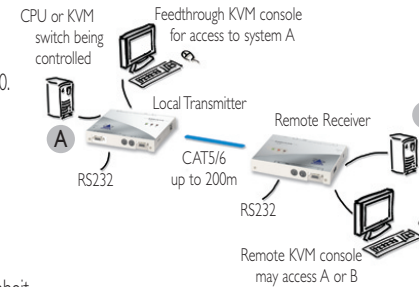

ADDERLINK Silver

AdderLink Silver Extender bieten mit einer zusätzlichen lokalen KVM-Steuerung und dezentralen KVM-Umschaltfunktion weitreichende Flexibilität bei der Steuerung angeschlossener Computer.

- Ein integrierter KVM-Switch ermöglicht den Anschluss eines dezentralen Computers
- Hohe Bildqualität bei einer Auflösung bis zu 1600x1280.
- Kompatibel mit allen wichtigen Betriebssystemen, einschl. DOS, OS/2, UNIX, Windows, Netware und Linux
- Transparente RS232-Verbindung gewährleistet eine maximale Geräteunterstützung
- Lokale Steuerung über eine KVM-Konsolen-Durchschleifverbindung an der lokalen (Sender) Einheit