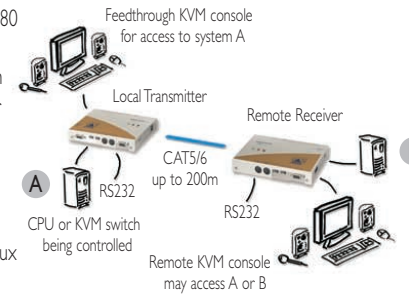

ADDERLINK Gold

AdderLink Gold Extender bieten neben Mikrofon- und Stereo-Audio-Unterstützung serienmäßig noch lokale KVM-Steuerungs- und dezentrale KVM-Umschaltfunktionalität.

- Hohe Bildqualität bei einer Auflösung bis zu 1600 x 1280
- Unterstützt Mikrofon- und Stereo-Audio-Anschlüsse
- Flexible Steuerung über einen integrierten KVM-Switch am Empfänger und einen Durchschleif-Port am Sender
- Kompatibel mit Desktop- und Laptop-PCs, RS/6000- und SGI-Computern (sowie Sun und Mac mit Adders CCUSB- und CCSUN-Kabeln)
- Kompatibel mit allen wichtigen Betriebssystemen, einschl. DOS, OS/2, UNIX, Windows, Netware und Linux