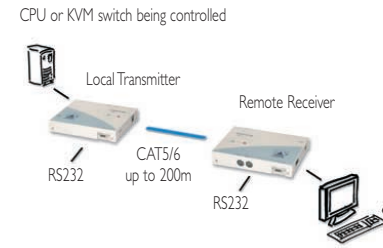

AdderLink-Serie – KVM-Erweiterung über 200 m mittels UTP-/STP-Kabel

Die AdderLink Extender-Modellreihe ermöglicht die komfortable abgesetzte Steuerung eines PC oder KVM-Switch über nur ein UTP-/STP-Netzwerk-kabel.

AdderLink, AdderLink Silver und AdderLink Gold eignen sich ideal für den Einsatz in der Serversteuerung sowie in Rundfunk- oder Multimediaanwendungen, wo sich die CPU an einem geschützten, ruhigen und sauberen Platz unterbringen lässt. Sowohl für lokale als auch dezentrale Einheiten sind Rackmontage-Kits verfügbar.

Die AdderLink IP ermöglicht es, Ihre Computer von überall auf der Welt zu verwalten, Ihre vorhandene KVM-Infrastruktur zu integrieren – für ein wirtschaftliches globales Netzwerk-Management.

Der **AdderLink** ist ein einfach zu installierender Extender mit einem exzellenten Preis-Leistungs-Verhältnis. Dank standardmäßiger serieller RS232-Option eignet sich der AdderLink ideal für "Touchscreen"-Anwendungen.

- Hohe Bildqualität bei einer Auflösung bis zu 1600x1280.
- Kompatibel mit allen wichtigen Betriebssystemen, einschl. DOS, OS/2, UNIX, Windows, Netware und Linux
- Unterstützt PC(PS/2)-Tastaturen/Mäuse sowie neben vielen zusätzlichen Tasten- und Radfunktionen auch ältere AT-Tastaturen und RS232-Mäuse
- Transparente RS232-Verbindung gewährleistet eine maximale Geräteunterstützung
- LEDs zeigen den Status angeschlossener Geräte