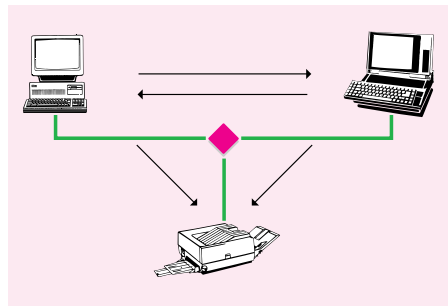

Magic BOX Parallel Networking Device

Damit Ihre Daten sicher ankommen...

www.LEUNIG.de

Magic BOX

So war bisher der PC-Alltag, wenn man mit 2 Rechnern arbeitete: Beim Datenaustausch zwischen den beiden PCs wurden Disketten kopiert oder ein File Transfer Programm eingesetzt. Dafür wurde das Druckerkabel durch das spezielle File Transfer Kabel ersetzt und dann das entsprechende Programm gestartet. Sollte nun gedruckt werden, mußten wieder die File Transfer Kabel gegen die Druckerkabel ausgetauscht werden. Das ist jetzt vorbei.

Vollautomatisch

Egal, ob Sie miteinander Daten austauschen oder gemeinsam einen Drucker nutzen wollen, Magic BOX stellt blitzschnell die richtige Verbindung her - ohne zusätzlichen Tastendruck, ohne Umstecken von Kabeln und ohne Umschalten am Gerät.

Über die parallele Schnittstelle

Magic BOX realisiert beide Funktionen über die parallele Schnittstelle Ihrer PCs. Sie sparen die übrigen Schnittstellen für andere wichtige Aufgaben. Das ist besonders vorteilhaft bei Platzmangel in Notebooks oder Laptops.

Mit parallelen Druckerkabeln

Der Anschluß der Magic BOX erfolgt über Standard parallele Druckerkabel (25-adrig) von bis zu 6 Metern Länge pro Anschluß.

Mit Höchstgeschwindigkeit

Magic BOX unterstützt die volle Geschwindigkeit Ihres File Transfer Programms und überträgt bis zu 62.000 Zeichen/Sek. zu Ihrem Drucker.